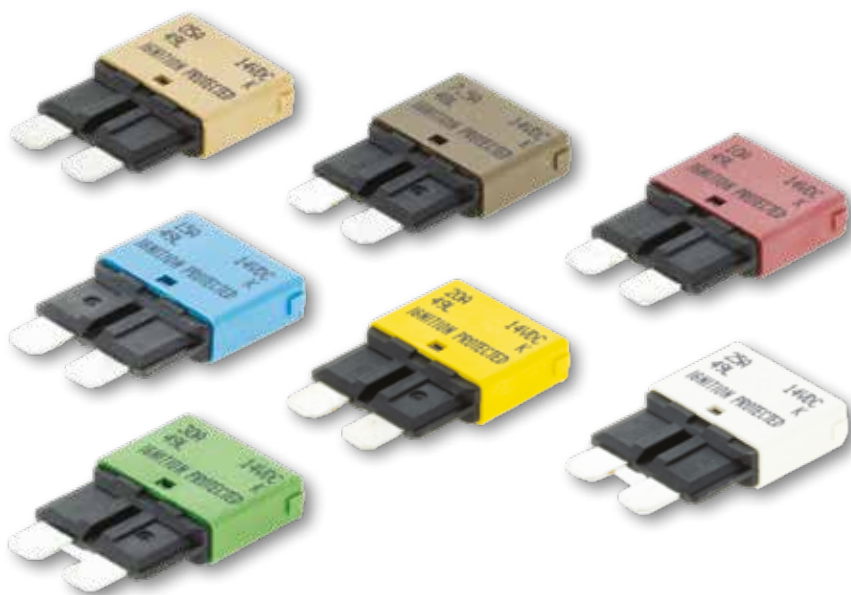

BLADE STYLE CIRCUIT BREAKERS

TYPE1 MINI BLADE AUTO RESET

COLOUR	AMP	PART #
Tan	5	CB3405BL
Brown	7.5	CB3475BL
Red	10	CB3410BL
Blue	15	CB3415BL
Yellow	20	CB3420BL
White	25	CB3425BL
Green	30	CB3430BL

TYPE111 MINI BLADE MANUAL RESET

COLOUR	AMP	PART #
Tan	5	CB3305BL
Brown	7.5	CB3375BL
Red	10	CB3310BL
Blue	15	CB3315BL
Yellow	20	CB3320BL
White	25	CB3325BL
Green	30	CB3330BL

TYPE1 STANDARD BLADE TYPE AUTO RESET

COLOUR	AMP	PART #
Tan	5	CB2805BL
Brown	7.5	CB2875BL
Red	10	CB2810BL
Blue	15	CB2815BL
Yellow	20	CB2820BL
White	25	CB2825BL
Green	30	CB2830BL

TYPE111 STANDARD BLADE MANUAL RESET

COLOUR	AMP	PART #
Tan	5	CB2705BL
Brown	7.5	CB2775BL
Red	10	CB2710BL
Blue	15	CB2715BL
Yellow	20	CB2720BL
White	25	CB2725BL
Green	30	CB2730BL

TYPE1 STANDARD BLADE AUTOMATIC RESET SNAP OFF

COLOUR	AMP	PART #
Light Green	6	CB3106BL
Red	10	CB3110BL
Blue	15	CB3115BL
Yellow	20	CB3120BL
White	25	CB3125BL
Green	30	CB3130BL