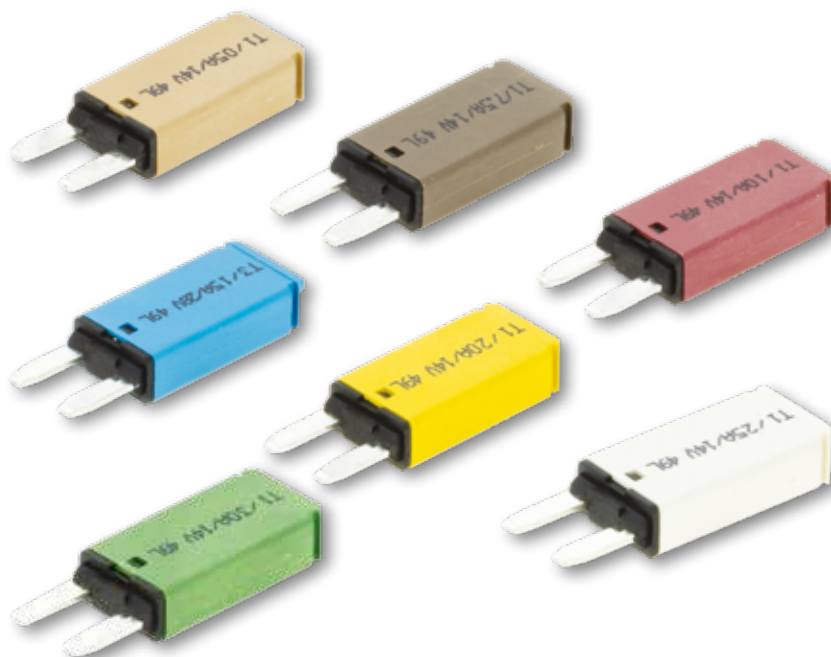

BLADE STYLE CIRCUIT BREAKERS

TYPE1 MINI BLADE AUTO RESET

COLOUR	AMP	PART #
Tan	5	CB3405BL
Brown	7.5	CB3475BL
Red	10	CB3410BL
Blue	15	CB3415BL
Yellow	20	CB3420BL
White	25	CB3425BL
Green	30	CB3430BL

TYPE111 MINI BLADE MANUAL RESET

COLOUR	AMP	PART #
Tan	5	CB3305BL
Brown	7.5	CB3375BL
Red	10	CB3310BL
Blue	15	CB3315BL
Yellow	20	CB3320BL
White	25	CB3325BL
Green	30	CB3330BL

TYPE1 STANDARD BLADE TYPE AUTO RESET

COLOUR	AMP	PART #
Tan	5	CB2805BL
Brown	7.5	CB2875BL
Red	10	CB2810BL
Blue	15	CB2815BL
Yellow	20	CB2820BL
White	25	CB2825BL
Green	30	CB2830BL

TYPE111 STANDARD BLADE MANUAL RESET

COLOUR	AMP	PART #
Tan	5	CB2705BL
Brown	7.5	CB2775BL
Red	10	CB2710BL
Blue	15	CB2715BL
Yellow	20	CB2720BL
White	25	CB2725BL
Green	30	CB2730BL

TYPE1 STANDARD BLADE AUTOMATIC RESET SNAP OFF

COLOUR	AMP	PART #
Light Green	6	CB3106BL
Red	10	CB3110BL
Blue	15	CB3115BL
Yellow	20	CB3120BL
White	25	CB3125BL
Green	30	CB3130BL