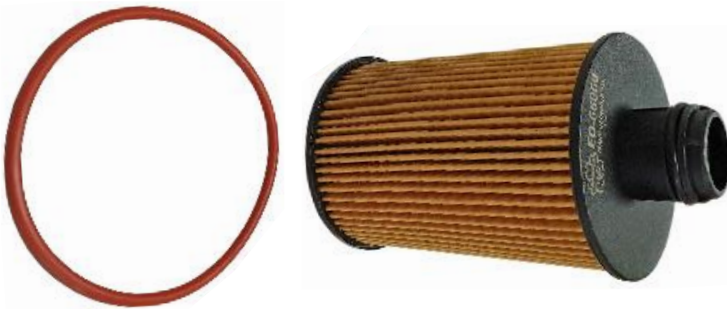

Application Details -EO-26321

MANUFACTURER	MODEL	SERIES	ENGINE/DETAILS	YEAR	NOTE
HYUNDAI	GENESIS	IK	G6DP 6CYL 3.3L PETROL	05/2019-ON	
KIA	STINGER		G6DP 6CYL 3.3L PETROL	07/2017-ON	
KIA	STINGER		G6DP 6CYL 3.3L PETROL	2017-2020	

EO-66060